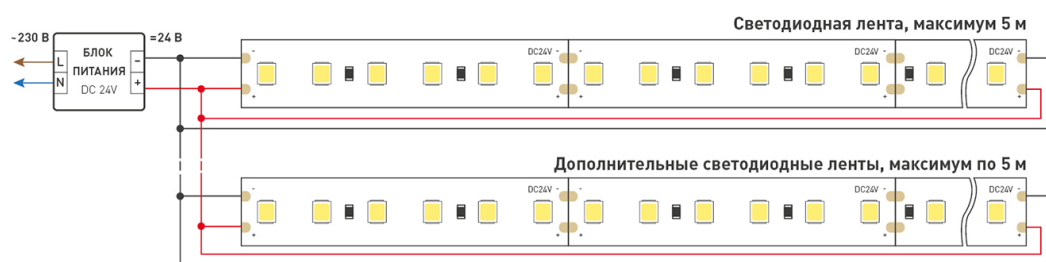

КОНСТРУКТИВНЫЙ ЧЕРТЕЖ

Не допускается резать ленту в необозначенном месте.

Ленту можно резать только в обозначенных местах по линии между контактными площадками для пайки.

ФОТОМЕТРИЯ

ДИАГРАММА ОСВЕЩЕННОСТИ

КСС (КРИВАЯ СИЛЫ СВЕТА)

РЕКОМЕНДАЦИИ ПО ПОДКЛЮЧЕНИЮ И УСТАНОВКЕ

Максимальная длина подключения ленты – 5 м (1 катушка).

Схема 1. Подключение нескольких светодиодных лент с одной стороны.

Схема 2. Подключение нескольких светодиодных лент с двух сторон.

Рекомендуется использовать для обеспечения равномерного свечения ленты по всей длине.

КАК СГИБАТЬ ЛЕНТУ

Правильный изгиб ленты. Минимальный радиус изгиба указан в инструкции к ленте.

Внимание!

Ленту нельзя изгибать в горизонтальной плоскости, перекручивать, растягивать, изламывать или сгибать под прямым углом. Не допускается подвешивать к ленте любые предметы или грузы.