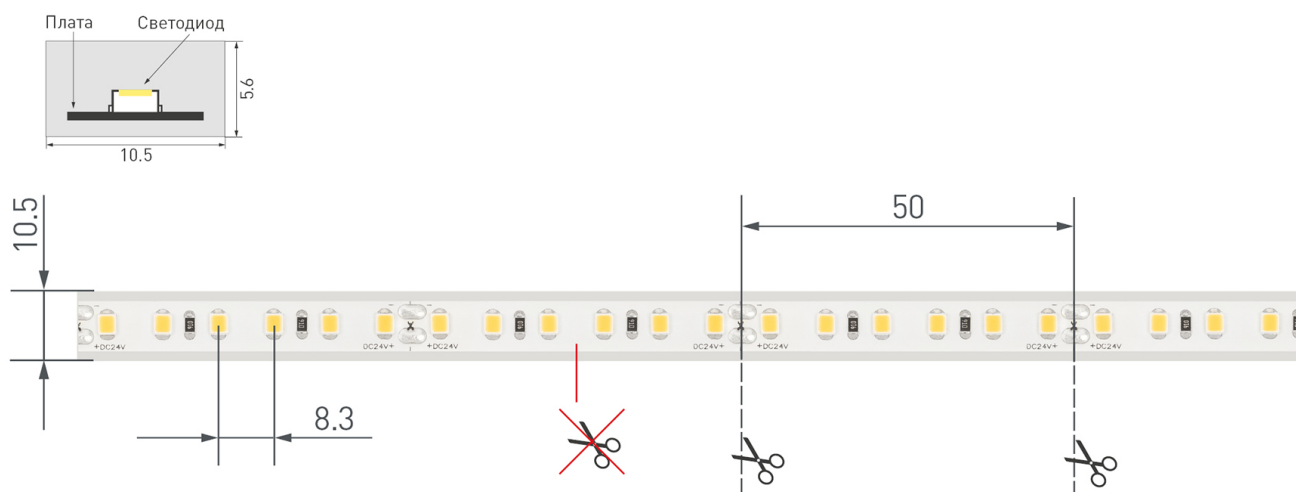

КОНСТРУКТИВНЫЙ ЧЕРТЕЖ