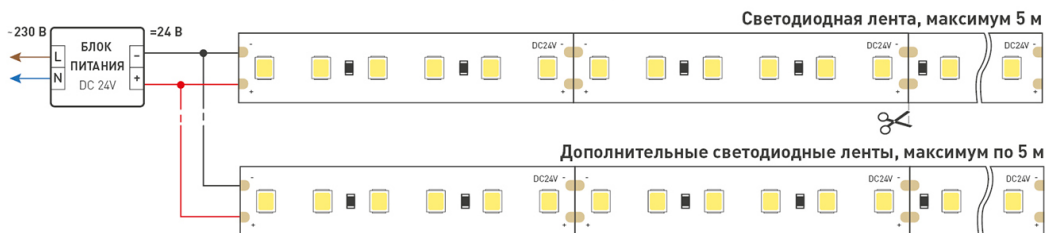

КОНСТРУКТИВНЫЙ ЧЕРТЕЖ

Не допускается резать ленту в необозначенном месте.

Ленту можно резать только в обозначенных местах по линии между контактными площадками для пайки.

ФОТОМЕТРИЯ

ДИАГРАММА ОСВЕЩЕННОСТИ

КСС (КРИВАЯ СИЛЫ СВЕТА)

РЕКОМЕНДАЦИИ ПО ПОДКЛЮЧЕНИЮ И УСТАНОВКЕ

Максимальная длина подключения ленты – 5 м (1 катушка).

Схема 1. Подключение нескольких светодиодных лент с одной стороны.

Схема 2. Подключение нескольких светодиодных лент с двух сторон.

Рекомендуется использовать для обеспечения равномерного свечения ленты по всей длине.

КАК СГИБАТЬ ЛЕНТУ

Правильный изгиб ленты. Минимальный радиус изгиба указан в инструкции к ленте.

Внимание!

Ленту нельзя изгибать в горизонтальной плоскости, перекручивать, растягивать, изламывать или сгибать под прямым углом. Не допускается подвешивать к ленте любые предметы или грузы.