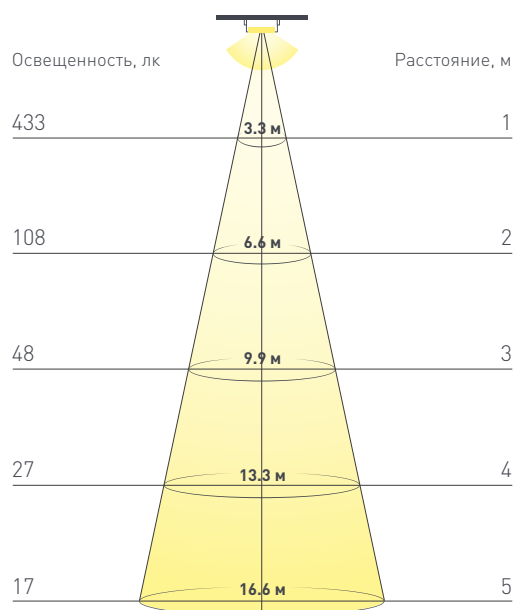

ФОТОМЕТРИЯ

ДИАГРАММА ОСВЕЩЕННОСТИ