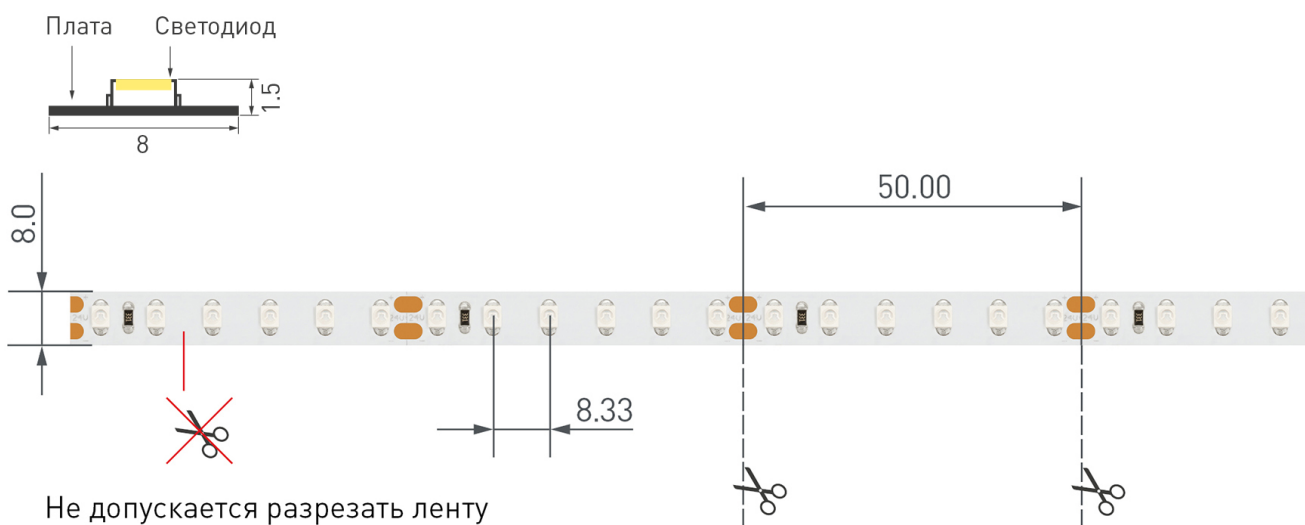

КОНСТРУКТИВНЫЙ ЧЕРТЕЖ