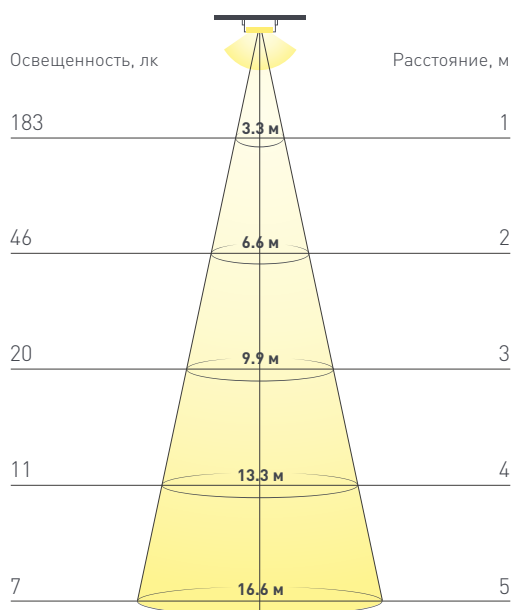

ФОТОМЕТРИЯ

ДИАГРАММА ОСВЕЩЕННОСТИ