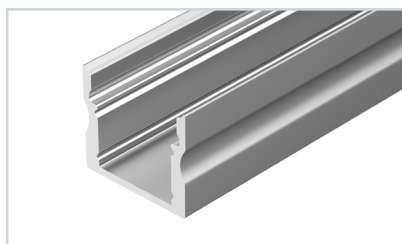

19 **044262** Профиль LINE-1715-2000 ANOD

до 17 Вт/м*