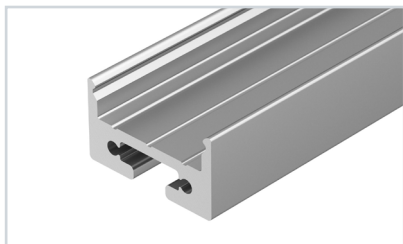

НАИМЕНОВАНИЕ	ЧЕРТЕЖ	СОПУТСТВУЮЩИЕ ТОВАРЫ

21 023720 Профиль SL-LINE-2011M-2000 ANOD

до 17 Вт/м*