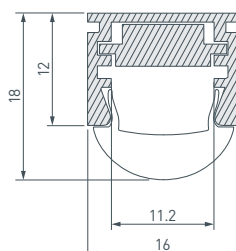

- **013658** Экран с линзой 10°-60° для PDS, MIC
- **020918** Экран с линзой SATIN-10-90 для PDS, MIC
- **015048** Заглушка для профиля REGULOR
- **024320** Заглушка SL-LINE-2011M SQUARE глухая
- **022455(1)** Держатель регулируемый REG-PD для MIC, PDS-S
- **025907** Крепеж монтажный MIC-PDS-ST

* Рассеиваемая мощность на 1 м, P_D.