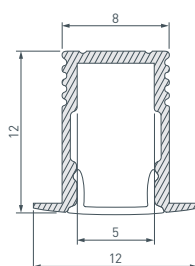

- **019324** Экран SL-W7-2000 OPAL
- **030515** Экран SL-W7-2000 OPAL-PM BLACK
- **044632** Экран SL-W7-10000 OPAL
- **024491** Заглушка SL-MINI-8-H12-F12 глухая
- **024492** Заглушка SL-MINI-8-H12-F12 с отверстием