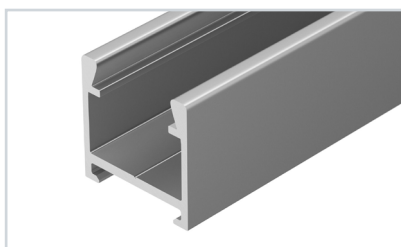

5 023858 Профиль PDS-H16-2000 ANOD

до 17 Вт/м*