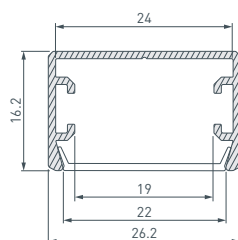

**3 033295** Профиль PLS-LOCK-H16-SMT-2000 ANOD BLACK

до 22 Вт/м\*

- 019189** Экран MAT-L для профиля PLS-LOCK
- 026855(1)** Экран MAT-L-BLACK черный для PLS-LOCK
- 018680** Подвес для ARH-LINE-1726, LINE-1716
- 021746** Экран G-LP полуматовый для PLS-GIP
- 033645** Заглушка PLS-LOCK-H16-SMT черная
- 040975** Соединитель профиля KLUS-ZM-180