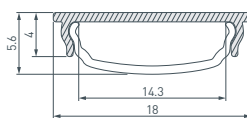

- **023090** Экран ARH-BENT-W18-2000 Opal
- **023089** Экран ARH-BENT-W18-2000-Frost
- **041032** Экран ARH-BENT-W18-2000 BLACK
- **039589** Заглушка ARH-BENT-W18 BLACK с отверстием
- **039590** Заглушка ARH-BENT-W18 BLACK глухая
- **041081** Держатель ARH-BENT-W18 BLACK