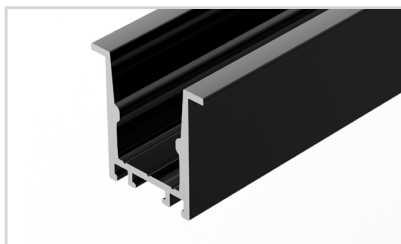

НАИМЕНОВАНИЕ

ЧЕРТЕЖ

СОПУТСТВУЮЩИЕ ТОВАРЫ

6 031771 Профиль SL-COMFORT-2322-F-2000 ANOD BLACK

до 22 Вт/м*