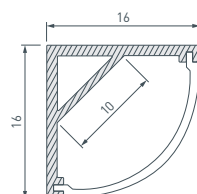

НАИМЕНОВАНИЕ	ЧЕРТЕЖ	СОПУТСТВУЮЩИЕ ТОВАРЫ

21 023720 Профиль SL-LINE-2011M-2000 ANOD

до 17 Вт/м*

019259 Экран SL-LINE-2011-2000 Round OPAL

024319 Заглушка SL-LINE-2011M ROUND глухая

024325 Заглушка SL-LINE-2011M SQUARE

021181(1) Подвес SL-LINE 2x2m Set (Pad 9x2mm)

038709 Подвес SL-LINE-LW 2x2m Set (Pad 9x2mm)

019911 Держатель SL-LINE-2011

22 016178 Профиль ARH-KANT-H16-2000 ANOD

до 15 Вт/м*

016632 Экран ARH-KANT-H16-2000 Round Frost-PM

016635 Экран ARH-KANT-H16-2000 Round Opal-PM

016567 Заглушка ARH-KANT-16R глухая

016566 Заглушка ARH-KANT-16S глухая

016432 Держатель профиля ARH-KANT-16

024486 Держатель SL-KANT-H16

23 023722 Профиль SL-SLIM20-H20-2000 ANOD

до 21 Вт/м*

023725 Экран SL-W17-2000 OPAL

024321 Заглушка SL-SLIM20-H20 глухая

024494 Заглушка SL-SLIM20-H20 с отверстием

024327 Держатель SL-SLIM20

024330 Держатель SL-SLIM20-180deg поворотный

024328 Держатель SL-SLIM20-45deg угловой

24 040645 Профиль ROUND-D20-2000 ANOD

до 15 Вт/м*

016589 Экран ARH-ROUND-D20-2000 Round Frost-PM

039490 Экран ROUND-D20-2000 OPAL-PM

040664 Заглушка ROUND-D20 с отверстием

040633 Заглушка ROUND-D20 глухая

039522 Держатель для профиля ARH-ROUND-D20

040646 Подвес ARL-2x2m Set SILVER

25 016142 Профиль ARH-WIDE-H10-2000 ANOD

до 18 Вт/м*

023308 Экран ARH-WIDE-(F)-H10-2000 OPAL

016591 Экран ARH-WIDE-(F)-H10-2000 Clear-PM

016590 Экран ARH-WIDE-(F)-H10-2000 Frost-PM

016132 Заглушка ARH-WIDE-H10 с отверстием

016573 Заглушка ARH-WIDE-H10 глухая

016435 Держатель профиля ARH-WIDE-H10

* Рассеиваемая мощность на 1 м, P_D.