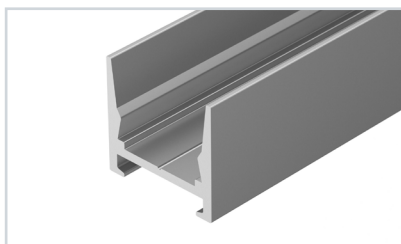

НАИМЕНОВАНИЕ

ЧЕРТЕЖ

СОПУТСТВУЮЩИЕ ТОВАРЫ

26 029844 Профиль MIC-H-COMFY-2000 ANOD

до 12 Вт/м*