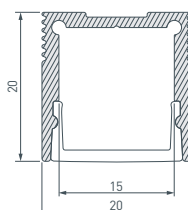

НАИМЕНОВАНИЕ	ЧЕРТЕЖ	СОПУТСТВУЮЩИЕ ТОВАРЫ

21 023720 Профиль SL-LINE-2011M-2000 ANOD

до 17 Вт/м*

019259 Экран SL-LINE-2011-2000 Round OPAL

024319 Заглушка SL-LINE-2011M ROUND глухая

024325 Заглушка SL-LINE-2011M SQUARE

021181(1) Подвес SL-LINE 2x2m Set (Pad 9x2mm)

038709 Подвес SL-LINE-LW 2x2m Set (Pad 9x2mm)

019911 Держатель SL-LINE-2011

22 016178 Профиль ARH-KANT-H16-2000 ANOD

до 15 Вт/м*

016632 Экран ARH-KANT-H16-2000 Round Frost-PM

016635 Экран ARH-KANT-H16-2000 Round Opal-PM

016567 Заглушка ARH-KANT-16R глухая

016566 Заглушка ARH-KANT-16S глухая

016432 Держатель профиля ARH-KANT-16

024486 Держатель SL-KANT-H16

23 023722 Профиль SL-SLIM20-H20-2000 ANOD

до 21 Вт/м*

023725 Экран SL-W17-2000 OPAL

024321 Заглушка SL-SLIM20-H20 глухая

024494 Заглушка SL-SLIM20-H20 с отверстием

024327 Держатель SL-SLIM20

024330 Держатель SL-SLIM20-180deg поворотный

024328 Держатель SL-SLIM20-45deg угловой

24 040645 Профиль ROUND-D20-2000 ANOD

до 15 Вт/м*

016589 Экран ARH-ROUND-D20-2000 Round Frost-PM

039490 Экран ROUND-D20-2000 OPAL-PM

040664 Заглушка ROUND-D20 с отверстием

040633 Заглушка ROUND-D20 глухая

039522 Держатель для профиля ARH-ROUND-D20

040646 Подвес ARL-2x2m Set SILVER

25 016142 Профиль ARH-WIDE-H10-2000 ANOD

до 18 Вт/м*

023308 Экран ARH-WIDE-(F)-H10-2000 OPAL

016591 Экран ARH-WIDE-(F)-H10-2000 Clear-PM

016590 Экран ARH-WIDE-(F)-H10-2000 Frost-PM

016132 Заглушка ARH-WIDE-H10 с отверстием

016573 Заглушка ARH-WIDE-H10 глухая

016435 Держатель профиля ARH-WIDE-H10

* Рассеиваемая мощность на 1 м, P_D.