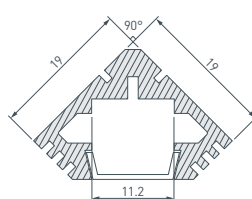

- **026854** Экран MAT-L-BLACK черный для PDS, MIC
- **012037** Экран матовый для PDS, MIC
- **012036** Экран прозрачный для PDS, MIC
- **017221** Заглушка для PDS45-MW глухая
- **017220** Заглушка для PDS45-MW с отверстием
- **019344** Крепеж монтажный PDS45-T-ST