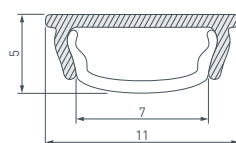

- **041031** Экран ARH-BENT-W11-2000 BLACK
- **023605** Экран ARH-BENT-W11-2000 Opal
- **023606** Экран ARH-BENT-W11-2000 Frost
- **023607** Заглушка ARH-BENT-W11 глухая
- **023615** Держатель ARH-BENT-W11
- **023614** Соединитель ARH-BENT-W11