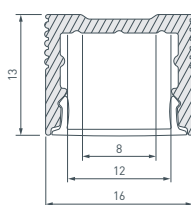

- **019321** Экран SL-W15-2000 OPAL
- **037239** Экран SL-W15-S-2000 CLEAR
- **037238** Экран SL-W15-S-2000 OPAL
- **034001** Заглушка SL-SLIM-H13M BLACK глухая
- **032998** Заглушка SL-SLIM-H13M BLACK
- **024332** Держатель SL-SLIM-180deg