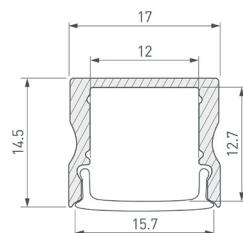

- **016630** Экран ARH-FLAT-2000 Opal
- **016629** Экран ARH-FLAT-2000 Clear
- **044264** Заглушка LINE-1715 глухая
- **038641** Держатель ARH-LINE-1715
- **016143** Тросик для подвешивания профиля ARH-ROUND