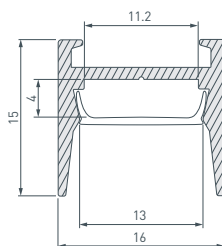

- **026854** Экран MAT-L-BLACK черный для PDS, MIC
- **012037** Экран матовый для PDS, MIC
- **030959** Экран матовый для PDS, MIC-3000
- **029846** Заглушка MIC-H-COMFY BLACK глухая
- **029845** Заглушка MIC-H-COMFY глухая
- **025225** Крепеж PDS-H16-HIDE