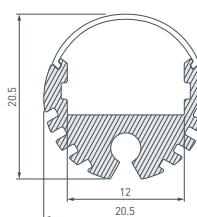

НАИМЕНОВАНИЕ	ЧЕРТЕЖ	СОПУТСТВУЮЩИЕ ТОВАРЫ

21 023720 Профиль SL-LINE-2011M-2000 ANOD

до 17 Вт/м*

019259 Экран SL-LINE-2011-2000 Round OPAL

024319 Заглушка SL-LINE-2011M ROUND глухая

024325 Заглушка SL-LINE-2011M SQUARE

021181(1) Подвес SL-LINE 2x2m Set (Pad 9x2mm)

038709 Подвес SL-LINE-LW 2x2m Set (Pad 9x2mm)

019911 Держатель SL-LINE-2011

22 016178 Профиль ARH-KANT-H16-2000 ANOD

до 15 Вт/м*

016632 Экран ARH-KANT-H16-2000 Round Frost-PM

016635 Экран ARH-KANT-H16-2000 Round Opal-PM

016567 Заглушка ARH-KANT-16R глухая

016566 Заглушка ARH-KANT-16S глухая

016432 Держатель профиля ARH-KANT-16

024486 Держатель SL-KANT-H16

23 023722 Профиль SL-SLIM20-H20-2000 ANOD

до 21 Вт/м*

023725 Экран SL-W17-2000 OPAL

024321 Заглушка SL-SLIM20-H20 глухая

024494 Заглушка SL-SLIM20-H20 с отверстием

024327 Держатель SL-SLIM20

024330 Держатель SL-SLIM20-180deg поворотный

024328 Держатель SL-SLIM20-45deg угловой

24 040645 Профиль ROUND-D20-2000 ANOD

до 15 Вт/м*

016589 Экран ARH-ROUND-D20-2000 Round Frost-PM

039490 Экран ROUND-D20-2000 OPAL-PM

040664 Заглушка ROUND-D20 с отверстием

040633 Заглушка ROUND-D20 глухая

039522 Держатель для профиля ARH-ROUND-D20

040646 Подвес ARL-2x2m Set SILVER

25 016142 Профиль ARH-WIDE-H10-2000 ANOD

до 18 Вт/м*

023308 Экран ARH-WIDE-(F)-H10-2000 OPAL

016591 Экран ARH-WIDE-(F)-H10-2000 Clear-PM

016590 Экран ARH-WIDE-(F)-H10-2000 Frost-PM

016132 Заглушка ARH-WIDE-H10 с отверстием

016573 Заглушка ARH-WIDE-H10 глухая

016435 Держатель профиля ARH-WIDE-H10

* Рассеиваемая мощность на 1 м, P_D.