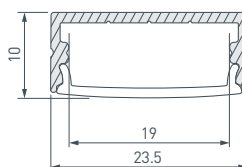

040664 Заглушка ROUND-D20 с отверстием

040633 Заглушка ROUND-D20 глухая

039522 Держатель для профиля ARH-ROUND-D20

040646 Подвес ARL-2x2m Set SILVER

25 016142 Профиль ARH-WIDE-H10-2000 ANOD

до 18 Вт/м\*

023308 Экран ARH-WIDE-(F)-H10-2000 OPAL