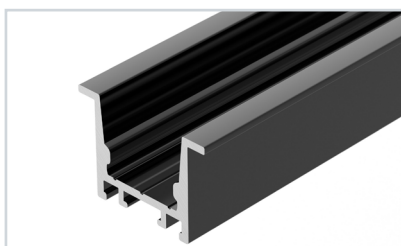

2 031769 Профиль SL-COMFORT-2316-F-2000 ANO BLACK

до 19 Вт/м*