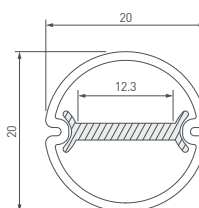

**10 039218** Профиль ARH-ROUND-D20-DUAL-2000 ANOD

до 12 Вт/м\*

- 039253** Экран ARH-ROUND-D20-DUAL-2000 OPAL
- 039256** Экран ARH-ROUND-D20-DUAL-2000 OPAL BLACK
- 039303** Заглушка ARH-ROUND-D20-DUAL BLACK глухая
- 039300** Заглушка ARH-ROUND-D20-DUAL
- 039304** Держатель профиля
- 016143** Тросик для подвешивания профиля