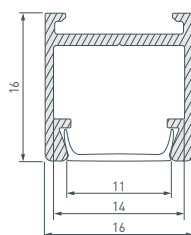

- **026854** Экран MAT-L-BLACK черный для PDS, MIC
- **012037** Экран матовый для PDS, MIC
- **036118** Экран MAT-L-10000 матовый для PDS, MIC
- **021744** Заглушка PDS-ZM
- **025225** Крепеж PDS-H16-HIDE

* Рассеиваемая мощность на 1 м, P_D.