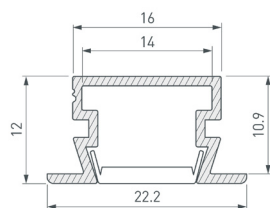

- **012037** Экран матовый для PDS, MIC
- **026854** Экран MAT-L-BLACK черный для PDS, MIC
- **012036** Экран прозрачный для PDS, MIC
- **043829** Экран F-KA-PRO-2000 матовый для PDS, MIC
- **040736** Заглушка для PDS-FS глухая
- **040737** Заглушка для PDS-FS с отверстием