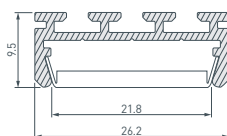

**17** **016397** Профиль PLS-LOCK-2000 ANOD

до 19 Вт/м\*

- 019189** Экран MAT-L для профиля PLS-LOCK
- 021746** Экран G-LP полуматовый для PLS-GIP
- 045030** Заглушка для PLS-LOCK-M глухая
- 019214** Заглушка для PLS-LOCK под экран G-L
- 024001** Крепеж монтажный PLS-AM
- 018680** Подвес для ARH-LINE-1726, LINE-1716