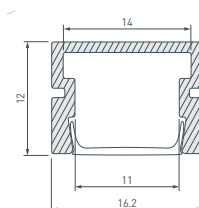

- **017449(1)** Экран CLEAR-B прозрачный для PDS, MIC
- **031762** Экран SL-COMFORT-2316-2000 BLACK
- **020918** Экран с линзой SATIN-10-90
- **038826** Заглушка для PDS-SM черная
- **016028** Пружинный держатель
- **025933** Крепеж монтажный MIC-PDS BLACK