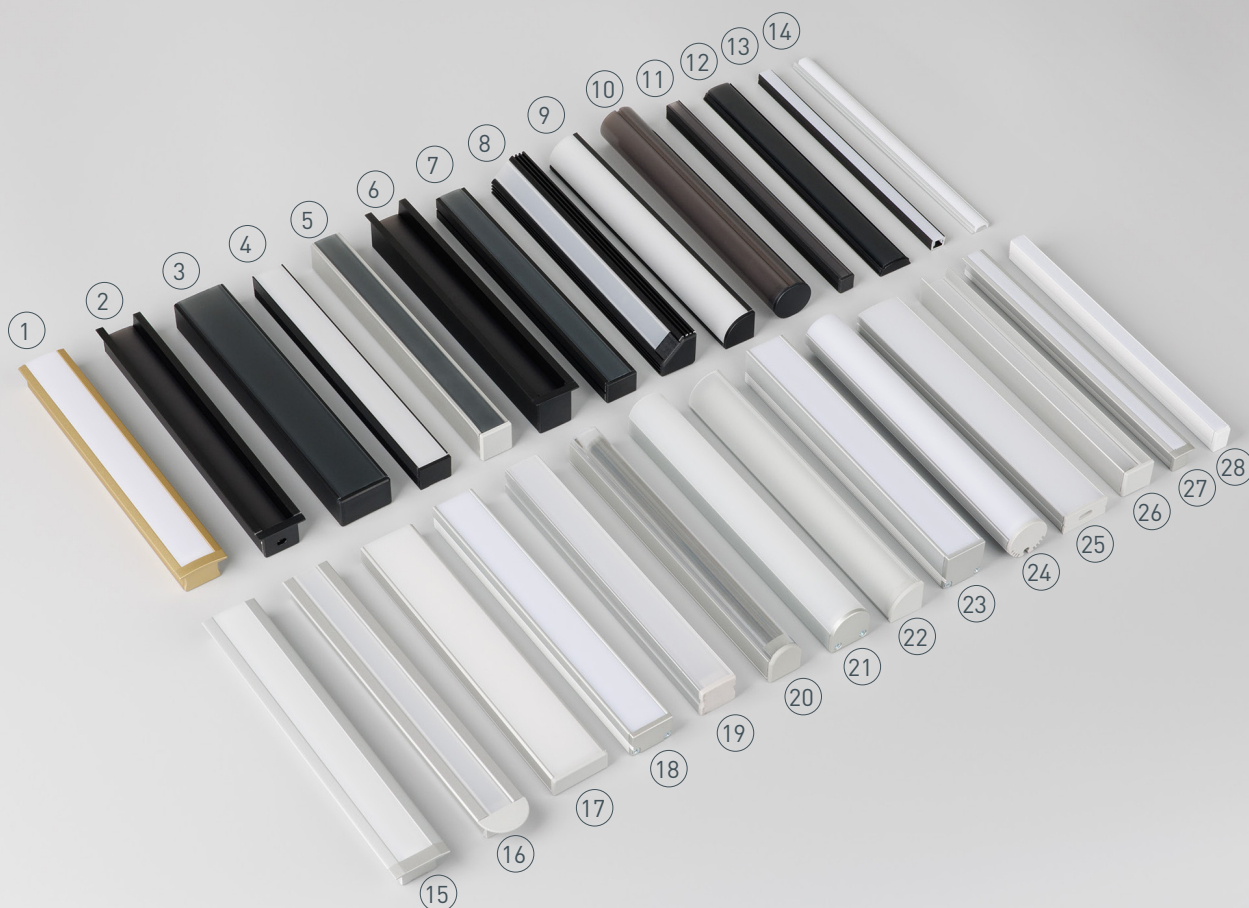

ПАРАМЕТРЫ

Артикул	056271
Модель	Набор профиля Arlight для декоративной подсветки 2025
Комплектация	28 образцов моделей для накладного и встраиваемого монтажа