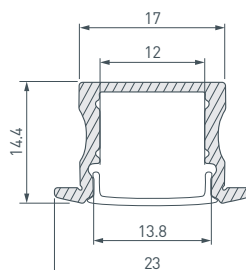

- **040302** Экран LINE-2000 OPAL BLACK-PM
- **016629** Экран ARH-FLAT-2000 Clear
- **016630** Экран ARH-FLAT-2000 Opal
- **040013** Экран ARH-LINE-2000 OPAL-PM
- **040002** Заглушка ARH-LINE-2315-F с отверстием GOLD
- **040004** Заглушка ARH-LINE-2315-F глухая