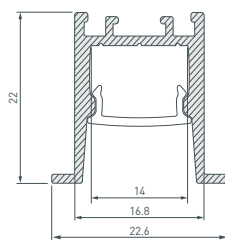

 \* Рассеиваемая мощность на 1 м, P<sub>D</sub>.

**НАИМЕНОВАНИЕ**
**ЧЕРТЕЖ**
**СОПУТСТВУЮЩИЕ ТОВАРЫ**
**6 031771** Профиль SL-COMFORT-2322-F-2000 ANOD BLACK

до 22 Вт/м\*

- 031762** Экран SL-COMFORT-2316-2000 BLACK
- 031763** Экран SL-COMFORT-2316-2000 OPAL
- 031778** Заглушка SL-COMFORT-1722-F BLACK
- 031779** Заглушка SL-COMFORT-1722-F BLACK глухая
- 031812** Пружинный держатель SL-COMFORT-F-1716
- 024001** Крепеж монтажный PLS-AM