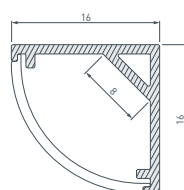

- **024038** Экран SL-KANT-H16 ROUND OPAL
- **024039** Экран SL-KANT-H16 SQUARE OPAL
- **037516** Заглушка SL-KANT-H16 ROUND BLACK глухая
- **037518** Заглушка SL-KANT-H16 SQUARE BLACK глухая
- **024486** Держатель SL-KANT-H16