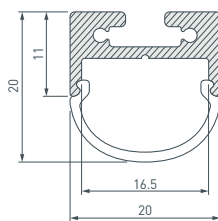

\* Рассеиваемая мощность на 1 м, P<sub>D</sub>.

НАИМЕНОВАНИЕ	ЧЕРТЕЖ	СОПУТСТВУЮЩИЕ ТОВАРЫ
--------------	--------	----------------------

21 023720 Профиль SL-LINE-2011M-2000 ANOD

до 17 Вт/м\*

019259 Экран SL-LINE-2011-2000 Round OPAL