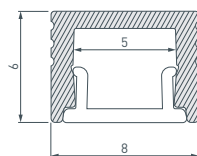

- **019324** Экран SL-W7-2000 OPAL
- **030515** Экран SL-W7-2000 OPAL-PM BLACK
- **044632** Экран SL-W7-10000 OPAL
- **030523** Заглушка SL-MINI-8-H6 BLACK глухая
- **030527** Заглушка SL-MINI-8-H6 BLACK с отверстием
- **030519** Держатель SL-MINI-8 BLACK