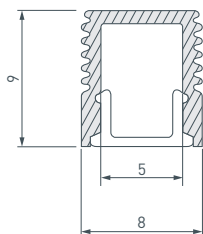

- **019324** Экран SL-W7-2000 OPAL
- **030515** Экран SL-W7-2000 OPAL-PM BLACK
- **044632** Экран SL-W7-10000 OPAL
- **030517** Заглушка SL-MINI-8 BLACK глухая
- **030518** Заглушка SL-MINI-8 BLACK с отверстием
- **030519** Держатель SL-MINI-8 BLACK