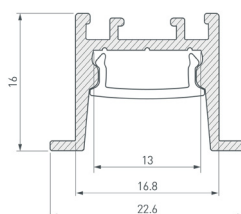

- **031763** Экран SL-COMFORT-2316-2000 OPAL
- **031762** Экран SL-COMFORT-2316-2000 BLACK
- **031774** Заглушка SL-COMFORT-1716-F BLACK глухая
- **031775** Заглушка SL-COMFORT-1716-F BLACK с отверстием
- **031812** Пружинный держатель SL-COMFORT-F-1716