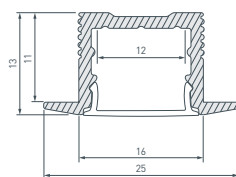

- **044636** Экран SL-W15-10000 OPAL
- **019321** Экран SL-W15-2000 OPAL
- **037239** Экран SL-W15-S-2000 CLEAR
- **024487** Заглушка SL-SLIM-H13M-F25 глухая
- **024488** Заглушка SL-SLIM-H13M-F25 с отверстием

* Рассеиваемая мощность на 1 м, P_D.