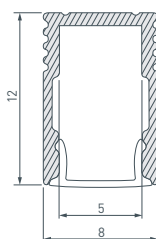

- **019324** Экран SL-W7-2000 OPAL
- **044632** Экран SL-W7-10000 OPAL
- **037527** Заглушка SL-MINI-8-H12 WHITE
- **037528** Заглушка SL-MINI-8-H12 WHITE
- **019349** Держатель SL-MINI-8