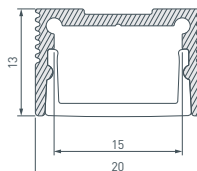

- **023725** Экран SL-W17-2000 OPAL
- **044639** Экран SL-W17-10000 OPAL
- **024335** Заглушка SL-SLIM20-H13 глухая
- **024493** Заглушка SL-SLIM20-H13
- **024327** Держатель SL-SLIM20
- **024330** Держатель SL-SLIM20-180deg