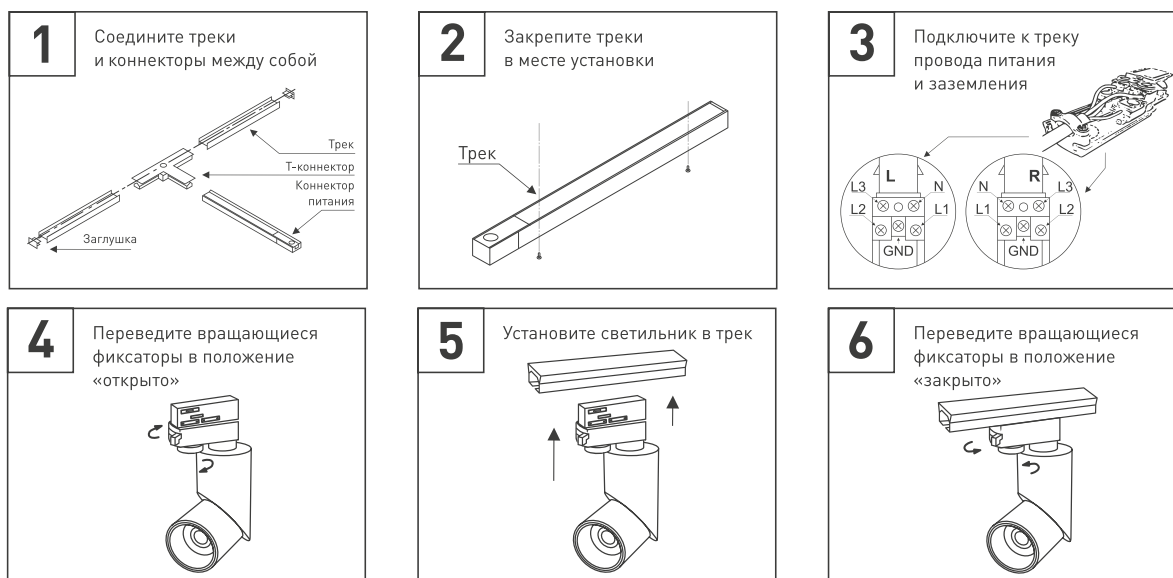

* Указано типовое значение.

УСТАНОВКА И ПОДКЛЮЧЕНИЕ

- Соедините треки между собой, используя коннекторы.
- Закрепите треки в месте установки.
- На коннекторе питания открутите винт и снимите крышку. Подсоедините провода, подводящие питание, к винтовым клеммам согласно рисунку. Используйте 5-жильный кабель. Обязательно подключите защитное заземление к клемме «GND».
- Переведите рычажный фиксатор светильника в положение «открыто» и вращающийся переключатель в положение «OFF». При этом контактные пластины должны убраться внутрь корпуса адаптера.
- Вставьте светильник в трек.
- Переведите рычажный фиксатор светильника в положение «закрыто». Поверните вращающийся переключатель в нужное положение. Переключатель имеет следующие положения:
 - OFF — выключен;
 - 1 — группа/фаза 1 (L1);
 - 2 — группа/фаза 2 (L2);
 - 3 — группа/фаза 3 (L3).
- Подайте питание на трек и проверьте работоспособность светильника.

Рис. 2. Установка и подключение светильника