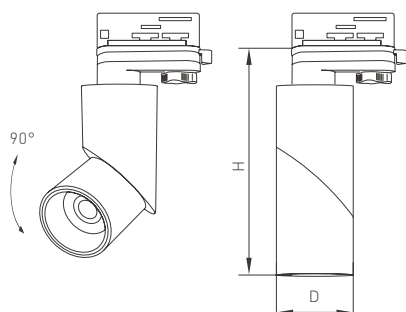

Рис. 1. Чертеж и габаритные размеры

ПАРАМЕТРЫ

| | |
|---|---------------|
| Напряжение питания | AC 220–240 В |
| Частота питающей сети | 50/60 Гц |
| Мощность | 15 Вт |
| Макс. ток, потребляемый от сети AC 230 В | 0.2 А |
| Угол излучения | 30° |
| Угол поворота в адаптере | 355° |
| Угол регулировки наклона | 90° |
| Световой поток | 1100 лм |
| Индекс цветопередачи | CRI>90 |
| Срок службы* | 30 000 ч |
| Степень защиты | IP40 |
| Диапазон рабочих температур окружающей среды | -10... +50 °C |
| Класс защиты от поражения электрическим током | II |
| Габаритные размеры, D×H | Ø71×195 мм |
| Гарантийный срок | 36 мес |

* Указано типовое значение.

УСТАНОВКА И ПОДКЛЮЧЕНИЕ

- Соедините треки между собой, используя коннекторы.
- Закрепите треки в месте установки.
- На коннекторе питания открутите винт и снимите крышку. Подсоедините провода, подводящие питание, к винтовым клеммам согласно рисунку. Используйте 5-жильный кабель. Обязательно подключите защитное заземление к клемме «GND».
- Переведите рычажный фиксатор светильника в положение «открыто» и вращающийся переключатель в положение «OFF». При этом контактные пластины должны убраться внутрь корпуса адаптера.
- Вставьте светильник в трек.
- Переведите рычажный фиксатор светильника в положение «закрыто». Поверните вращающийся переключатель в нужное положение. Переключатель имеет следующие положения:
 - OFF — выключен;
 - 1 — группа/фаза 1 (L1);
 - 2 — группа/фаза 2 (L2);
 - 3 — группа/фаза 3 (L3).
- Подайте питание на трек и проверьте работоспособность светильника.