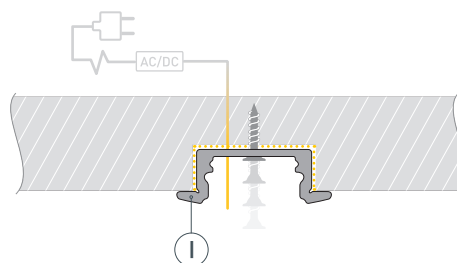

Электронная документация

АЛЮМИНИЕВЫЙ ПРОФИЛЬ LINE-2308-F-2000 WHITE

ОПИСАНИЕ

- Встраиваемый профиль с накладным фланцем, выполненный в белом цвете.
- Ширина паза для установки профиля 17 мм.
- Экраны, заглушки и другие аксессуары поставляются отдельно.

* При использовании светодиодных лент и линеек.

ЧЕРТЕЖ

РУКОВОДСТВО ПО МОНТАЖУ ПРОФИЛЯ

Необходимые компоненты:

- 1** / Подготовьте паз для установки профиля. Выведите наружу кабель от источника питания для светодиодной ленты.

- 2** / Зафиксируйте профиль Ⓘ в подготовленном пазу.

- 3** / Перед приклеиванием светодиодной ленты рекомендуется обезжирить поверхность профиля Ⓘ. Установите в профиль Ⓘ светодиодную ленту ⓓ и проденьте кабель светодиодной ленты через отверстие в заглушке Ⓥ. Затем подключите ленту к источнику питания, строго соблюдая полярность, обозначенную на плате светодиодной ленты ⓓ. Максимально допустимая для подключения длина отрезка светодиодной ленты указана в инструкции к светодиодной ленте. Для обеспечения равномерного свечения ленты по всей длине рекомендуется подавать питание на светодиодную ленту с двух сторон. Установите заглушку с отверстием Ⓥ с одной стороны профиля Ⓘ.

- 4** / Установите на профиль заглушку ⓓ с другой стороны профиля Ⓘ, а затем — экран Ⓜ.

СОПУТСТВУЮЩИЕ ТОВАРЫ И АКСЕССУАРЫ

Приобретаются отдельно

Экран

040013
ARH-LINE-2000 OPAL-PM

Экран

047948
ARH-LINE-3000 OPAL-PM