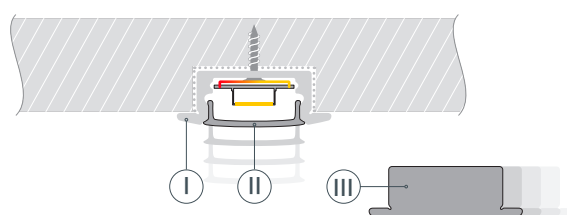

ПРИМЕНЕНИЕ

- Подсветка мебели, пазов, ниш и других элементов интерьера.
- Для светодиодных лент шириной до 12 мм.

12 мм

Встраиваемый

Белый

ПАРАМЕТРЫ

Артикул	044237
Модель	LINE-2308-F-2000 WHITE
Цвет	 белый
Покрытие	порошковая окраска
Форма (сечение)	с фланцем
Назначение	для контурной подсветки
Размеры профиля	2000×23×8 мм
Ширина площадки для лент	12 мм
Рассеиваемая (отводимая) тепловая мощность* на 1 м	16 Вт

* При использовании светодиодных лент и линеек.

ЧЕРТЕЖ

РУКОВОДСТВО ПО МОНТАЖУ ПРОФИЛЯ

Необходимые компоненты:

- 1** / Подготовьте паз для установки профиля. Выведите наружу кабель от источника питания для светодиодной ленты.

- 2** / Зафиксируйте профиль Ⓘ в подготовленном пазу.

- 3** / Перед приклеиванием светодиодной ленты рекомендуется обезжирить поверхность профиля Ⓘ. Установите в профиль Ⓘ светодиодную ленту ⓓ и проденьте кабель светодиодной ленты через отверстие в заглушке Ⓥ. Затем подключите ленту к источнику питания, строго соблюдая полярность, обозначенную на плате светодиодной ленты ⓓ. Максимально допустимая для подключения длина отрезка светодиодной ленты указана в инструкции к светодиодной ленте. Для обеспечения равномерного свечения ленты по всей длине рекомендуется подавать питание на светодиодную ленту с двух сторон. Установите заглушку с отверстием Ⓥ с одной стороны профиля Ⓘ.

- 4** / Установите на профиль заглушку ⓓ с другой стороны профиля Ⓘ, а затем — экран Ⓜ.

СОПУТСТВУЮЩИЕ ТОВАРЫ И АКСЕССУАРЫ

Приобретаются отдельно

Экран

040013
ARH-LINE-2000 OPAL-PM

Экран

047948
ARH-LINE-3000 OPAL-PM