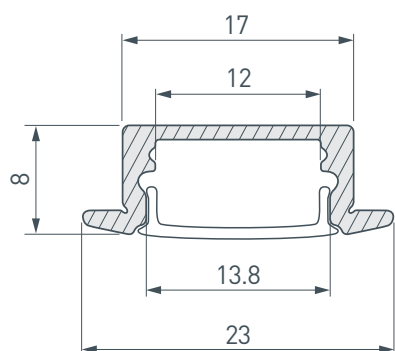

Электронная документация

АЛЮМИНИЕВЫЙ ПРОФИЛЬ LINE-2308-F-2000 WHITE

ОПИСАНИЕ

- Встраиваемый профиль с накладным фланцем, выполненный в белом цвете.
- Ширина паза для установки профиля 17 мм.
- Экраны, заглушки и другие аксессуары поставляются отдельно.

ПРИМЕНЕНИЕ

- Подсветка мебели, пазов, ниш и других элементов интерьера.
- Для светодиодных лент шириной до 12 мм.

12 мм

Встраиваемый

Белый

ПАРАМЕТРЫ

Артикул	044237
Модель	LINE-2308-F-2000 WHITE
Цвет	 белый
Покрытие	порошковая окраска
Форма (сечение)	с фланцем
Назначение	для контурной подсветки
Размеры профиля	2000×23×8 мм
Ширина площадки для лент	12 мм
Рассеиваемая (отводимая) тепловая мощность* на 1 м	16 Вт

* При использовании светодиодных лент и линеек.

ЧЕРТЕЖ

РУКОВОДСТВО ПО МОНТАЖУ ПРОФИЛЯ

Необходимые компоненты:

- 1** / Подготовьте паз для установки профиля. Выведите наружу кабель от источника питания для светодиодной ленты.

- 2** / Зафиксируйте профиль Ⓘ в подготовленном пазу.

- 3** / Перед приклеиванием светодиодной ленты рекомендуется обезжирить поверхность профиля Ⓘ. Установите в профиль Ⓘ светодиодную ленту ⓓ и проденьте кабель светодиодной ленты через отверстие в заглушке Ⓥ. Затем подключите ленту к источнику питания, строго соблюдая полярность, обозначенную на плате светодиодной ленты ⓓ. Максимально допустимая для подключения длина отрезка светодиодной ленты указана в инструкции к светодиодной ленте. Для обеспечения равномерного свечения ленты по всей длине рекомендуется подавать питание на светодиодную ленту с двух сторон. Установите заглушку с отверстием Ⓥ с одной стороны профиля Ⓘ.