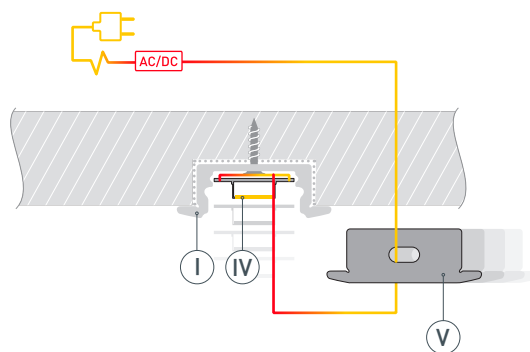

* При использовании светодиодных лент и линеек.

ЧЕРТЕЖ

РУКОВОДСТВО ПО МОНТАЖУ ПРОФИЛЯ

Необходимые компоненты:

- 1** / Подготовьте паз для установки профиля. Выведите наружу кабель от источника питания для светодиодной ленты.

- 2** / Зафиксируйте профиль Ⓘ в подготовленном пазу.

- 3** / Перед приклеиванием светодиодной ленты рекомендуется обезжирить поверхность профиля Ⓘ. Установите в профиль Ⓘ светодиодную ленту ⓓ и проденьте кабель светодиодной ленты через отверстие в заглушке Ⓥ. Затем подключите ленту к источнику питания, строго соблюдая полярность, обозначенную на плате светодиодной ленты ⓓ. Максимально допустимая для подключения длина отрезка светодиодной ленты указана в инструкции к светодиодной ленте. Для обеспечения равномерного свечения ленты по всей длине рекомендуется подавать питание на светодиодную ленту с двух сторон. Установите заглушку с отверстием Ⓥ с одной стороны профиля Ⓘ.

- 4** / Установите на профиль заглушку ⓓ с другой стороны профиля Ⓘ, а затем — экран Ⓜ.

СОПУТСТВУЮЩИЕ ТОВАРЫ И АКСЕССУАРЫ

Приобретаются отдельно

Экран

040013
ARH-LINE-2000 OPAL-PM

Экран

047948
ARH-LINE-3000 OPAL-PM