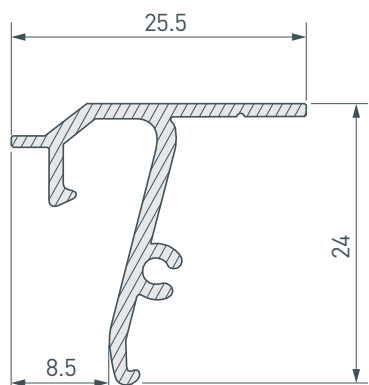

Электронная документация

АЛЮМИНИЕВЫЙ ПРОФИЛЬ STRETCH-SHADOW-TECH-CEIL-2000 BLACK (A2-DELTA)

ОПИСАНИЕ

- Накладной профиль для монтажа натяжного потолка, выполненный в черном цвете.
- Позволяет создать теневой зазор 8 мм между стеной и потолком без видимых частей алюминия.
- Простая установка.

ПРИМЕНЕНИЕ

- Создание теневого зазора между стеной и потолком без видимых частей алюминия.
- Для создания «парящего» потолка.

Накладной

Черный

ПАРАМЕТРЫ

Артикул	040704
Модель	STRETCH-SHADOW-TECH-CEIL-2000 BLACK (A2-DELTA)
Цвет	 черный
Покрытие	порошковая окраска
Форма (сечение)	фигурная
Назначение	для натяжных потолков из ПВХ
Размеры профиля	2000×25.5×24 мм

ЧЕРТЕЖ

РУКОВОДСТВО ПО МОНТАЖУ ПРОФИЛЯ

Установка профиля и натяжного потолка
Необходимые компоненты:

Профиль

II

Гарпунное крепление

- 1** / Зафиксируйте профиль **I** на поверхности с шагом крепления 100–120 мм.