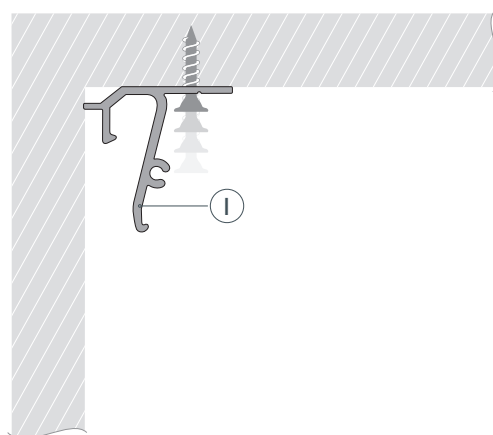

Электронная документация

АЛЮМИНИЕВЫЙ ПРОФИЛЬ STRETCH-SHADOW-TECH-CEIL-2000 BLACK (A2-DELTA)

ОПИСАНИЕ

- Накладной профиль для монтажа натяжного потолка, выполненный в черном цвете.
- Позволяет создать теневой зазор 8 мм между стеной и потолком без видимых частей алюминия.
- Простая установка.

ПРИМЕНЕНИЕ

- Создание теневого зазора между стеной и потолком без видимых частей алюминия.
- Для создания «парящего» потолка.

Накладной

Черный

ПАРАМЕТРЫ

Артикул	040704
Модель	STRETCH-SHADOW-TECH-CEIL-2000 BLACK (A2-DELTA)
Цвет	 черный
Покрытие	порошковая окраска
Форма (сечение)	фигурная
Назначение	для натяжных потолков из ПВХ
Размеры профиля	2000×25.5×24 мм

ЧЕРТЕЖ

РУКОВОДСТВО ПО МОНТАЖУ ПРОФИЛЯ

Установка профиля и натяжного потолка
Необходимые компоненты:

Профиль

II

Гарпунное крепление

- 1** / Зафиксируйте профиль **I** на поверхности с шагом крепления 100–120 мм.

- 2** / Вставьте гарпунное крепление **II** натяжного потолка в соответствующий паз профиля **I**.